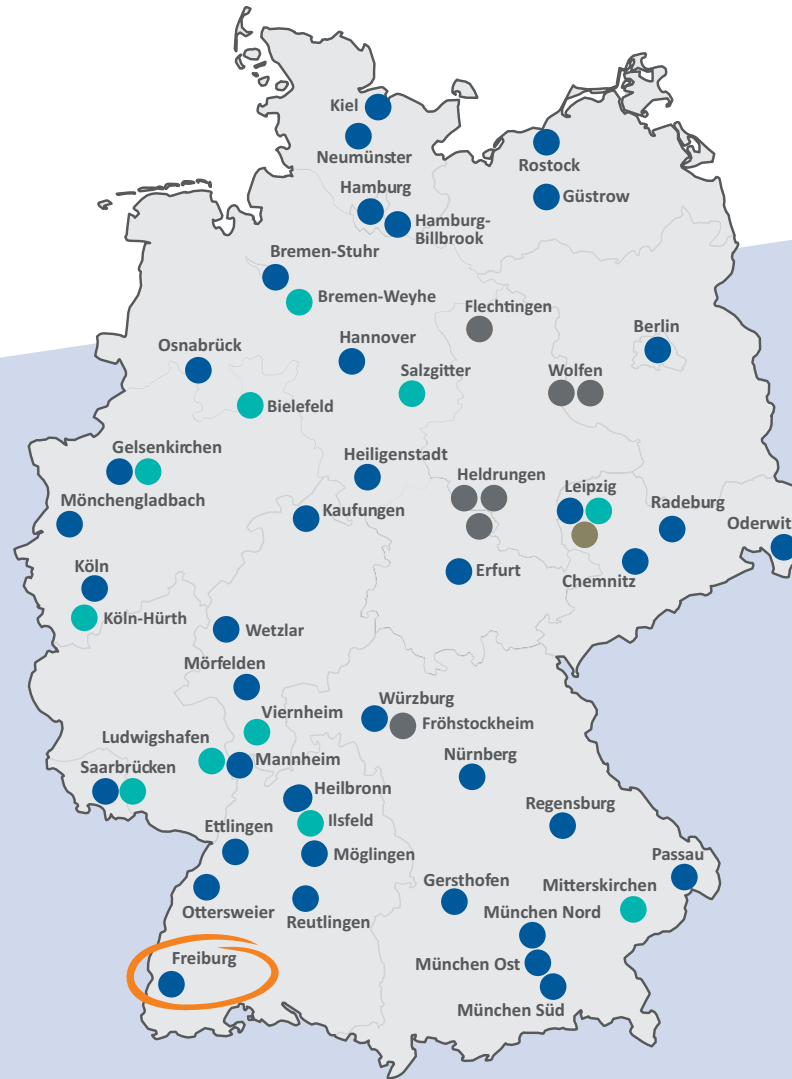

B+M Baustoff + Metall Handels-GmbH

Zinkmattenstraße 5
79108 Freiburg

T 0761.591879-0
F 0761.591879-79

freiburg@baustoff-metall.com
www.baustoff-metall.de

Öffnungszeiten:

Mo.– Do. 7:00 – 12:00 Uhr
13:00 – 16:30 Uhr
Fr. 7:00 – 12:00 Uhr
13:00 – 15:00 Uhr

- B+M Standorte
- B+M isol Standorte
- B+M Industries
- GP-Cool Speed

na razie!
Do uskoro! *Bis bald!*
see you soon
До скорого
Viszontlátásra
Yakında görüşürüz!