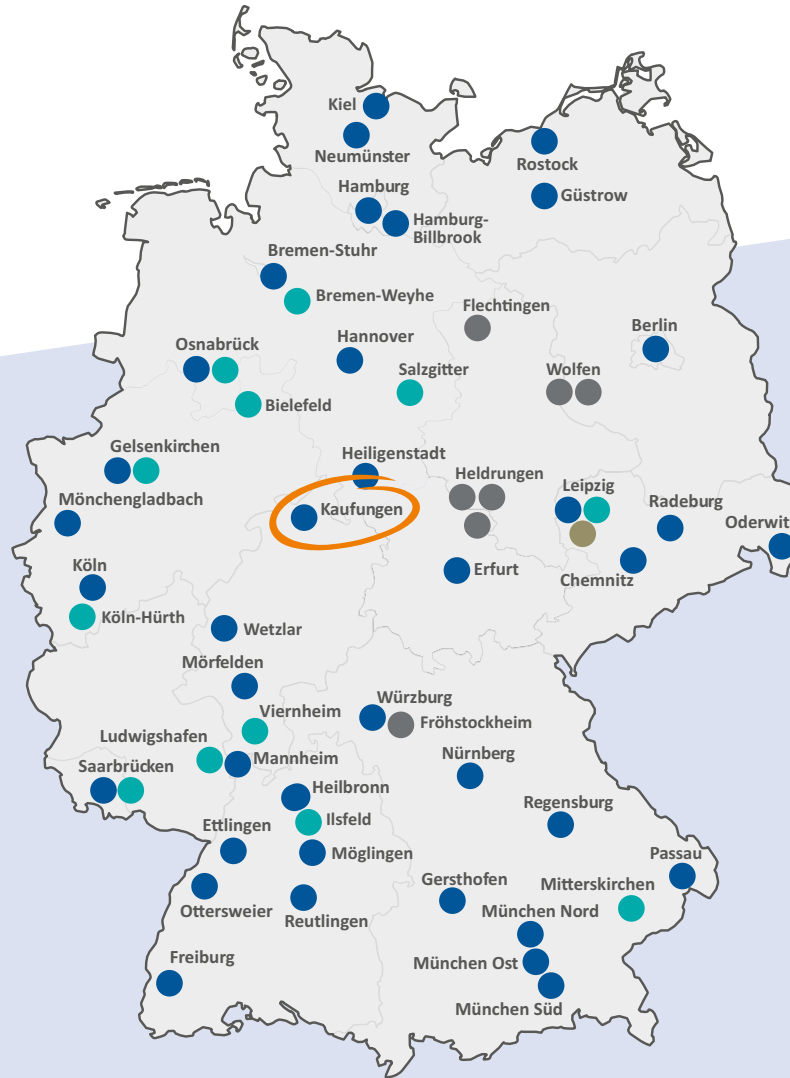

B+M Baustoff + Metall Handels-GmbH

Industriestraße 2
34260 Kaufungen

T 05605.92 48-0
F 05605.92 48-30

kaufungen@baustoff-metall.com
www.baustoff-metall.de

Öffnungszeiten:

Mo.– Do. 7:00 – 16:30 Uhr
Fr. 7:00 – 15:15 Uhr

- B+M Standorte
- B+M isol Standorte
- B+M Industries
- GP-Cool Speed

na razie!
Do uskoro! *Bis bald!*
see you soon
До скорого
Vizontlátásra
Yakında görüşürüz!